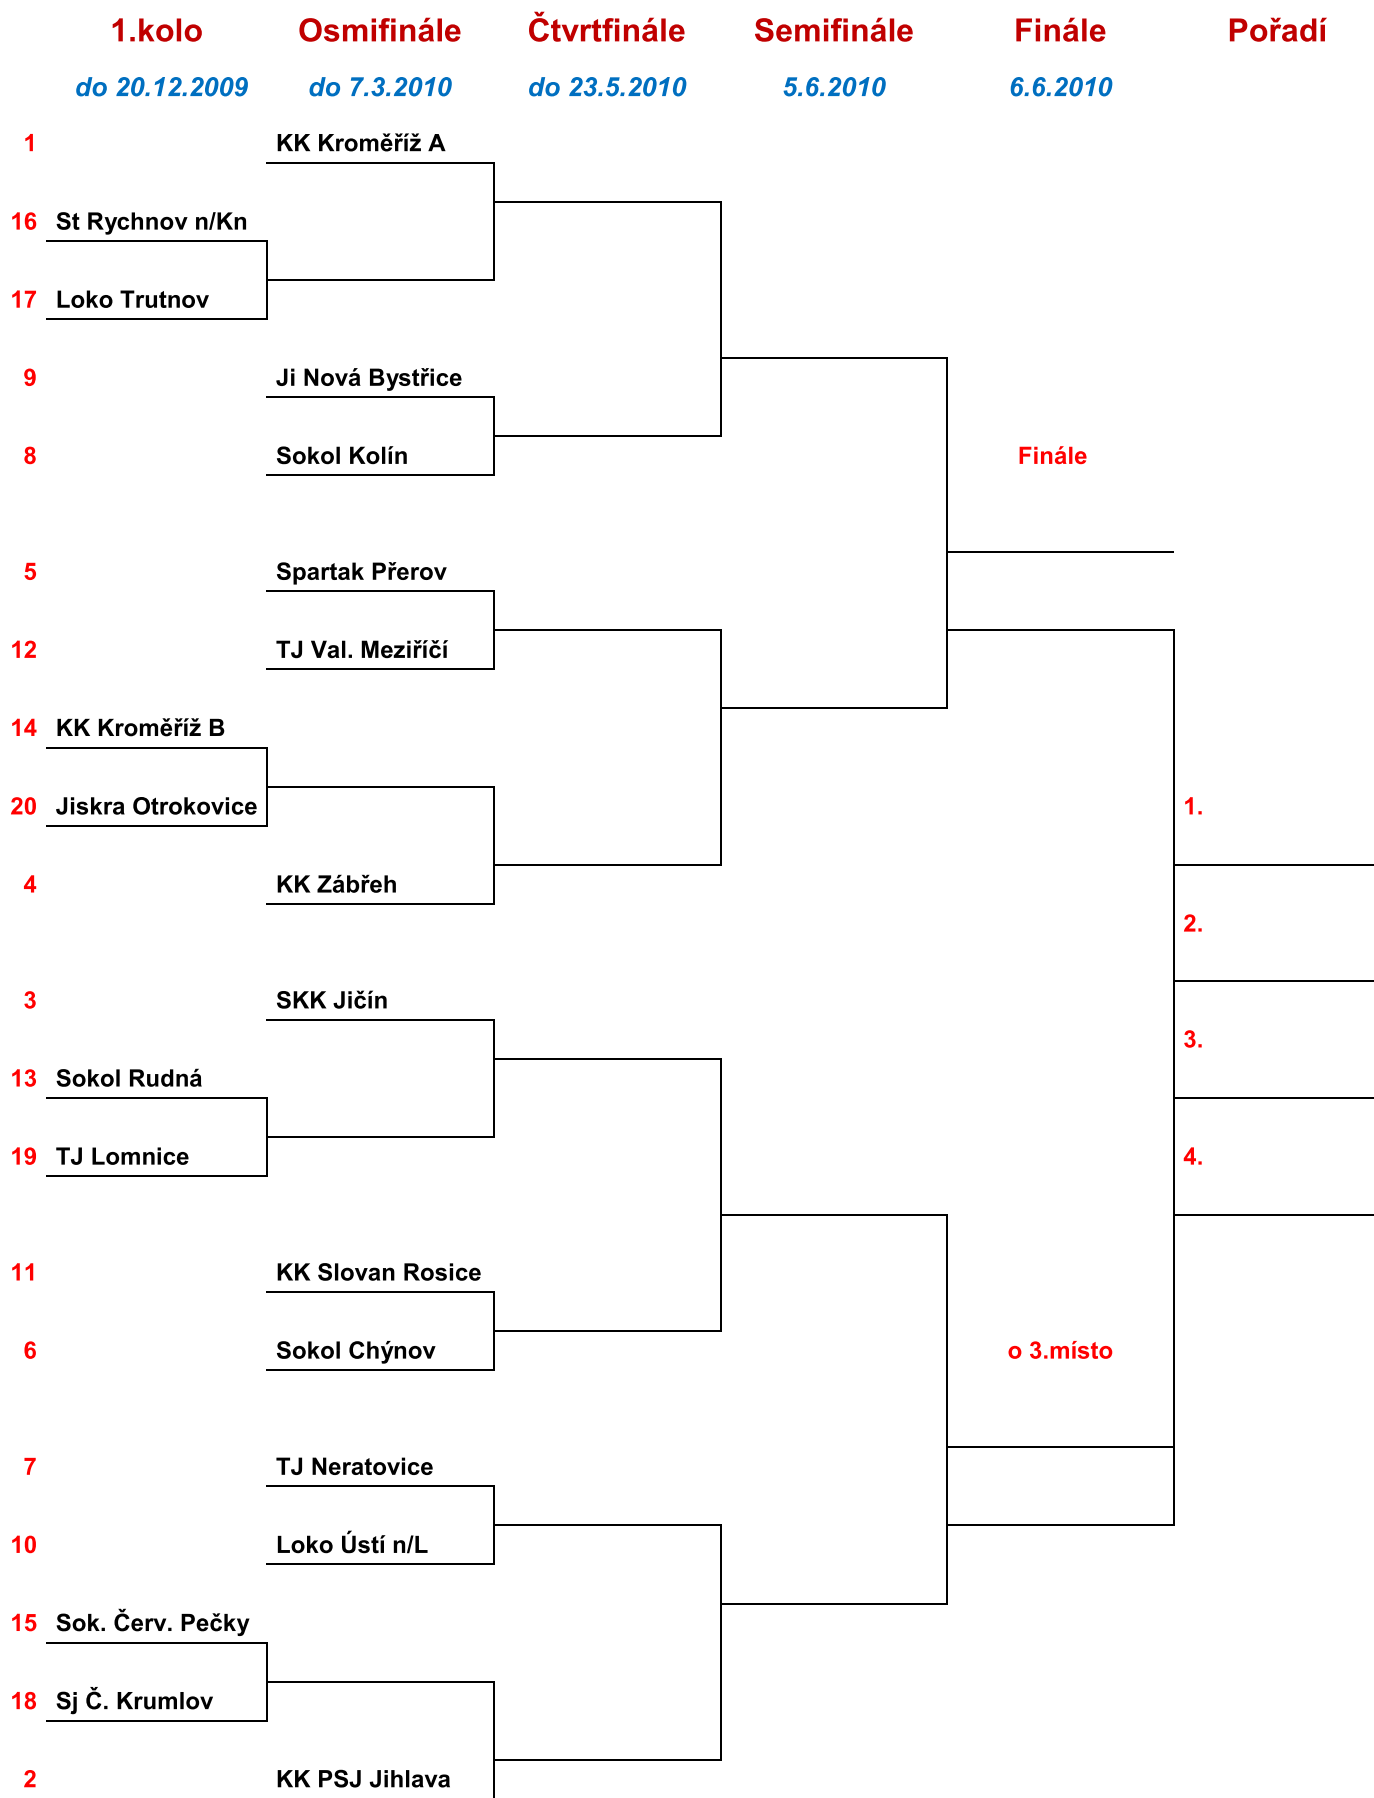

Pohár ČKA 2009/10 - základní kola – muži - 2.část

Los	1.kolo <i>do 8.listopadu 2009</i>	2.kolo <i>do 29.listopadu 2009</i>	3.kolo <i>do 10.ledna 2010</i>	Postupující do nadstavby
084	TJ Červený Kostelec B			
085	Lokomotiva Trutnov D			
081		Lokomotiva Trutnov A		
082		KK Konstruktiva Praha C		
083		KK Dopravní Podnik Praha		
092			Slavoj Český Krumlov A	
091			SK Škoda VS Plzeň A	
102		Jiskra Nová Bystřice B		
104		SKK Sj Český Krumlov B		
101		TJ BOPO Třebíč		
103		Slavoj Žirovnice B		
111		VTŽ Chomutov		
115		Loko Ústí n/L B		
112	TJ Neratovice A			
114	Sokol Rudná			
113		Kovohutě Příbram		
121		Loko Ústí n/L A		
122		SK Plaston Šluknov		
123			KK Konstruktiva Praha B	
132			Jiskra Ústí n/O Hylváty A	
131			KK Slovan Rosice	
141		Slavoj Žirovnice A		
144		Sokol Častrov		
143	Bohemia Poděbrady A			
145	TJ Neratovice B			
142		Sokol Kolín		
151		Jiskra Nová Bystřice A		
154		Sokol Písek		
152		Sokol Praha Vršovice		
153		Sokol Admira Kobylisy		

Pohár ČKA 2009/10 - ženy