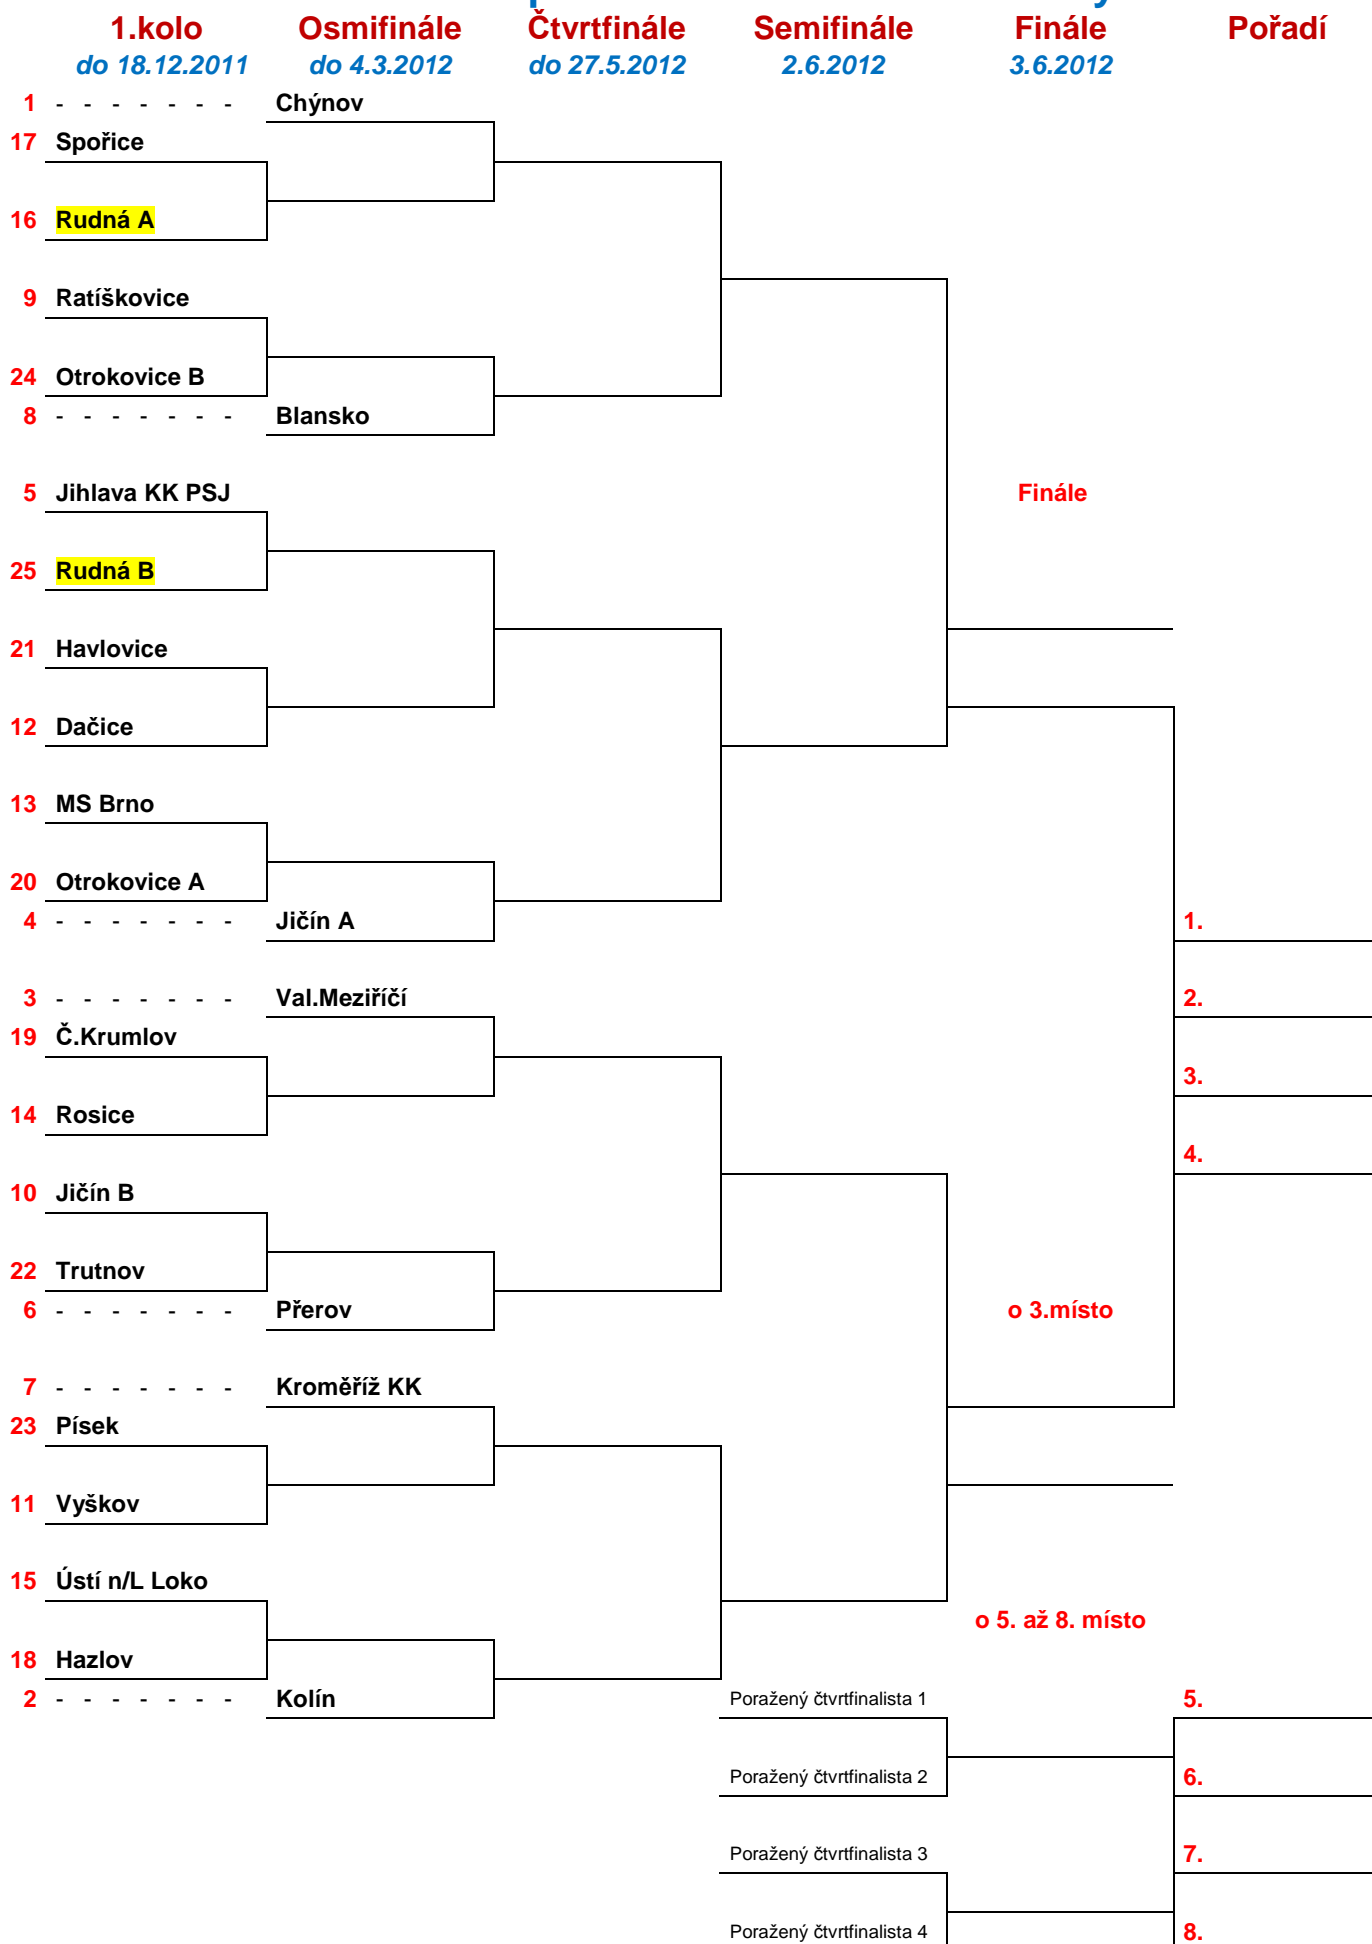

Pro-Tec Cup - Pohár ČKA 2011/12 - ženy