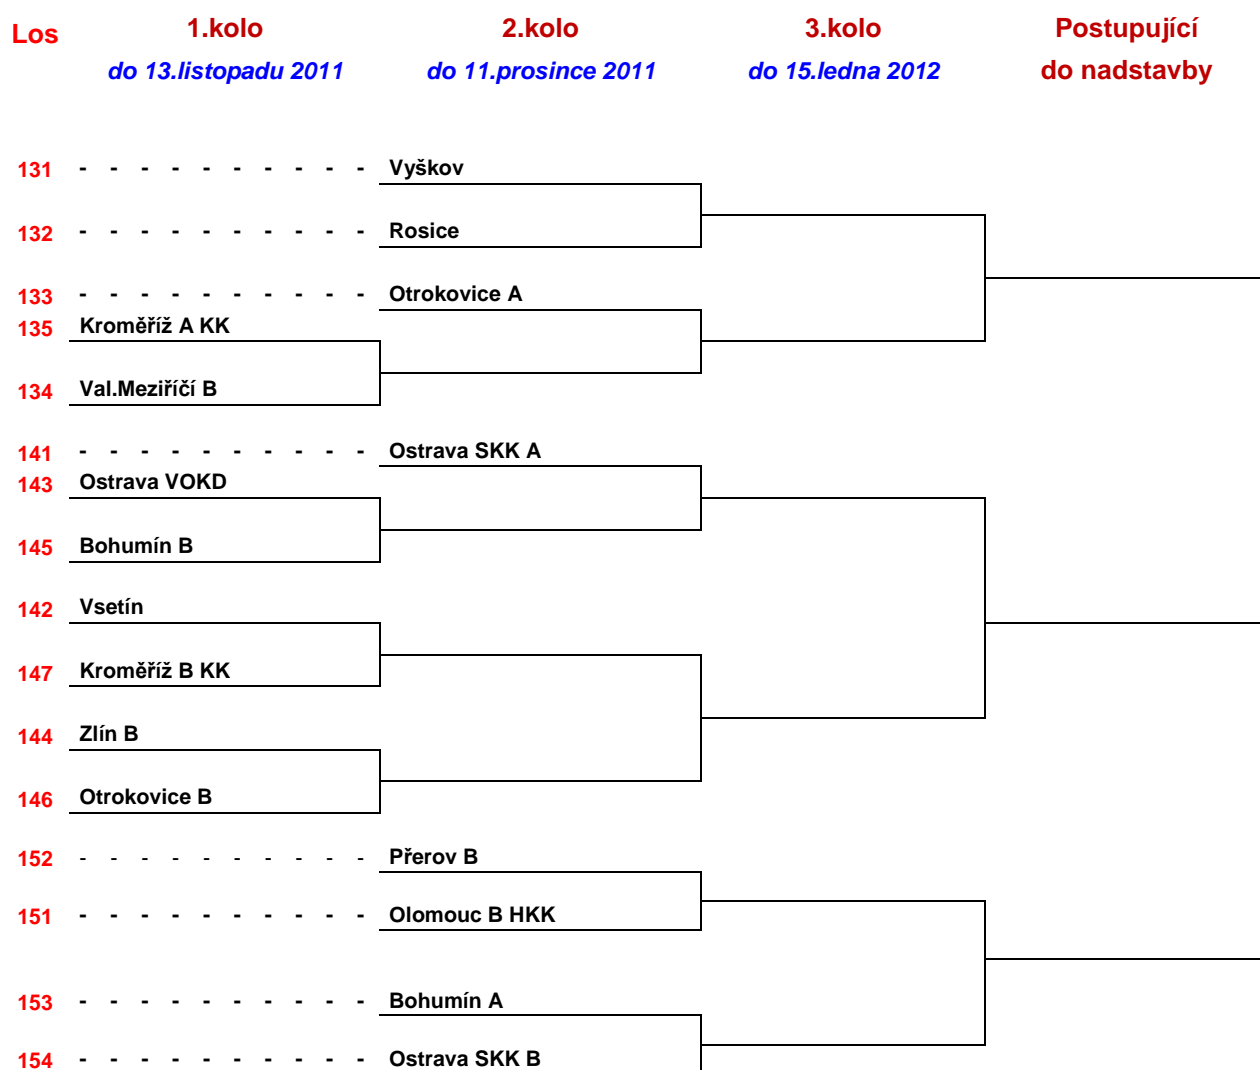

Pro-Tec Cup - Pohár ČKA 2011/12 - základní kola – muži – část 2/3

Los	1.kolo <i>do 13.listopadu 2011</i>	2.kolo <i>do 11.prosince 2011</i>	3.kolo <i>do 15.ledna 2012</i>	Postupující <i>do nadstavby</i>
062	- - - - -	Loučovice		
063	Chotoviny A			
065	Písek			
061	- - - - -	Rokycany		
064	Dobřany B			
066	Újezd sv.Kříže			
073	- - - - -	Karlovy Vary Slavis		
074	- - - - -	Lomnice B		
071	- - - - -	Stříbro		
072	- - - - -	Havlovice A		
083	- - - - -	Lomnice A		
085	- - - - -	Lomnice C		
081	- - - - -	Podbořany		
082	Chomutov			
084	Ústí n/L B Lokomotiva			
091	- - - - -	Rychnov n/Kn		
092	Trutnov B			
094	Hradec Králové A			
093	- - - - -		Přelouč	
101	- - - - -	Olomouc A HKK		
102	Hranice			
104	Přerov C			
103	- - - - -		Hylváty	
111	- - - - -	Blansko		
112	- - - - -	MS Brno B		
113	- - - - -	Třebíč B TJ		
114	Kamenice B			
115	Kamenice D			
124	- - - - -	Častrov		
125	- - - - -	Kamenice A		
121	- - - - -	Ratíškovice		
122	Husovice B			
123	MS Brno C			

Pro-Tec Cup - Pohár ČKA 2011/12 - základní kola – muži – část 3/3