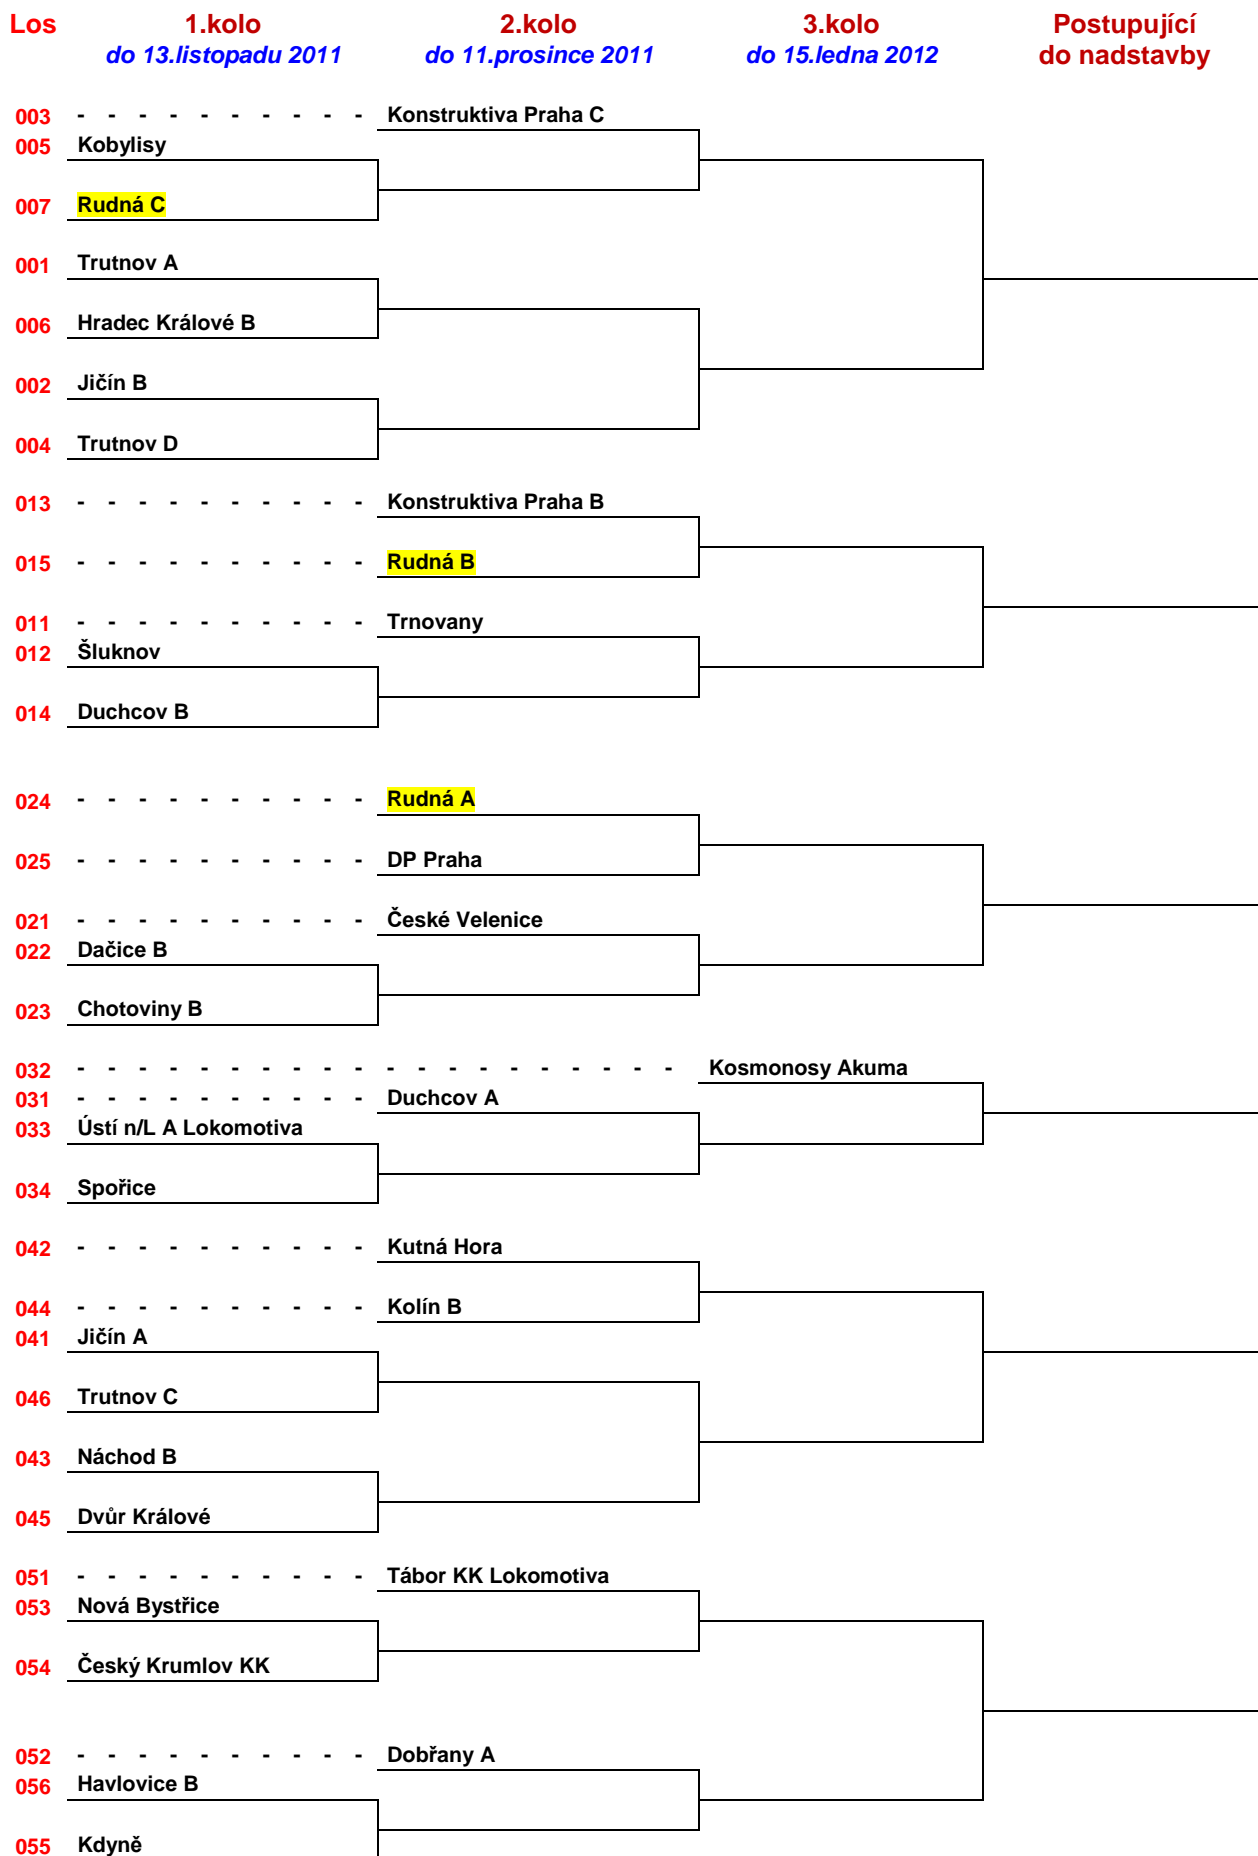

Pro-Tec Cup - Pohár ČKA 2011/12 - základní kola – muži – část 1/3

Pro-Tec Cup - Pohár ČKA 2011/12 - základní kola – muži – část 2/3

Los	1.kolo <i>do 13.listopadu 2011</i>	2.kolo <i>do 11.prosince 2011</i>	3.kolo <i>do 15.ledna 2012</i>	Postupující <i>do nadstavby</i>
062	- - - - -	Loučovice		
063	Chotoviny A			
065	Písek			
061	- - - - -	Rokycany		
064	Dobřany B			
066	Újezd sv.Kříže			
073	- - - - -	Karlovy Vary Slavis		
074	- - - - -	Lomnice B		
071	- - - - -	Stříbro		
072	- - - - -	Havlovice A		
083	- - - - -	Lomnice A		
085	- - - - -	Lomnice C		
081	- - - - -	Podbořany		
082	Chomutov			
084	Ústí n/L B Lokomotiva			
091	- - - - -	Rychnov n/Kn		
092	Trutnov B			
094	Hradec Králové A			
093	- - - - -		Přelouč	
101	- - - - -	Olomouc A HKK		
102	Hranice			
104	Přerov C			
103	- - - - -		Hylváty	
111	- - - - -	Blansko		
112	- - - - -	MS Brno B		
113	- - - - -	Třebíč B TJ		
114	Kamenice B			
115	Kamenice D			
124	- - - - -	Častrov		
125	- - - - -	Kamenice A		
121	- - - - -	Ratíškovice		
122	Husovice B			
123	MS Brno C